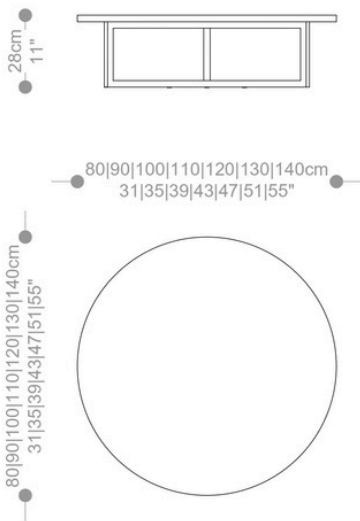

BRETON

MESA DE CENTRO
MINTS

COLEÇÃO BRASIL

POR:
Estúdio
Breton

MESA DE CENTRO MINTS

MESA DE CENTRO
MINTS

BRETON

MESA DE CENTRO MINTS

GARANTIA: 1 ano

EMBALAGEM: O produto é embalado em papelão, com bordas e cantos protegidos com cantoneiras de polietileno e envolto em filme plástico.

MESA DE CENTRO
MINTS

BRETON

Diferenciais:

- Disponível em múltiplos diâmetros para atender diferentes escalas de projeto.
- Base em alumínio estrutural com acabamento pintado ou laminado.
- MDF laqueado ou laminado, com possibilidade de cristal sobreposto ou colado.

MESA DE CENTRO
MINTS

BRETON

 Mesa de centro base em alumínio pintado ou laminado. Tampo em MDF laqueado ou laminado, opção de cristal 4mm sobreposto transparente ou laqueado ou espelho 4mm colado.

Medidas podem apresentar leves variações. Nos reservamos o direito de efetuar essas alterações em consulta prévia.